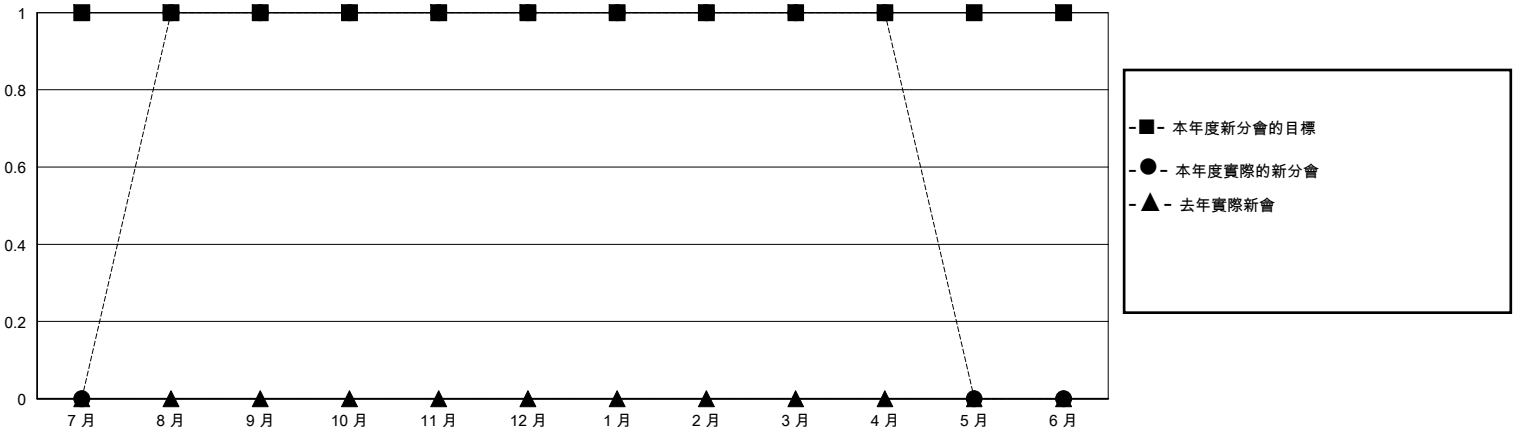

MONTHLY MEMBERSHIP PROGRESS REPORT

District 300C 2

Results as of: 4/30/2024

GMT:

地點 REP OF CHINA

GMT憲章區

分會			
成果 2023-2024			
季	新分會目標	新會	會員流失的分會
7月/8月/9月	1	1	0
10月/11月/12月	0	0	0
1月/2月/3月	0	0	0
4月/5月/6月	0	0	0

位會員@每位須繳			
成果 2023-2024			
季	會員淨增長目標	實際會員增長數	實際退會會員 (包括轉會)
7月/8月/9月	250	591	27
10月/11月/12月	100	78	70
1月/2月/3月	100	46	43
4月/5月/6月	50	6	10

目標與實際新會累積

目標和實際會員累積

已取消的分會: 0	87 CLUBS OF 90 增添1位或以上的新會員	性別分佈
放棄的會員	點擊這裡取得彙計會員數據	男 3,540 (67.45%)
		女 1,708 (32.55%)
過世 9		總計家庭單位會員數 2,128
分會已取消 0		支付減半會費的家庭會員 1,184
其他 141		
總計 150		