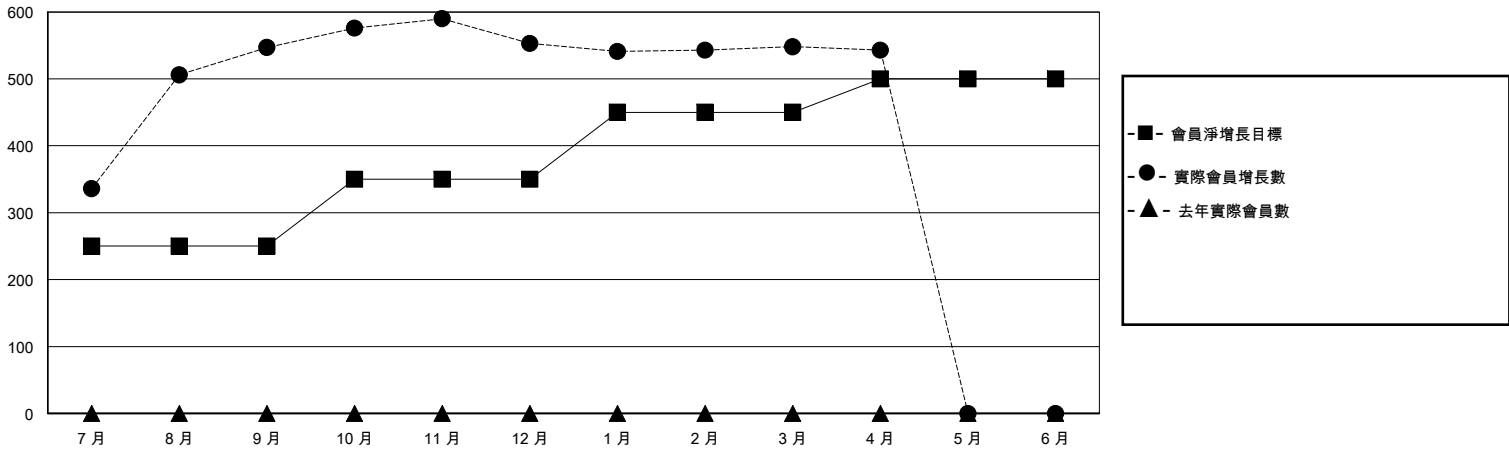

MONTHLY MEMBERSHIP PROGRESS REPORT

District 300C 2

Results as of: 4/30/2024

GMT:

地點 REP OF CHINA

GMT憲章區

分會			
成果 2023-2024			
季	新分會目標	新會	會員流失的分會
7月/8月/9月	1	1	0
10月/11月/12月	0	0	0
1月/2月/3月	0	0	0
4月/5月/6月	0	0	0

位會員@每位須繳			
成果 2023-2024			
季	會員淨增長目標	實際會員增長數	實際退會會員 (包括轉會)
7月/8月/9月	250	591	27
10月/11月/12月	100	78	70
1月/2月/3月	100	46	43
4月/5月/6月	50	6	10

目標與實際新會累積

目標和實際會員累積

已取消的分會: 0	87 CLUBS OF 90 增添1位或以上的新會員	性別分佈
放棄的會員	點擊這裡取得彙計會員數據	男 3,540 (67.45%)
		女 1,708 (32.55%)
過世 9		總計家庭單位會員數 2,128
分會已取消 0		支付減半會費的家庭會員 1,184
其他 141		
總計 150		